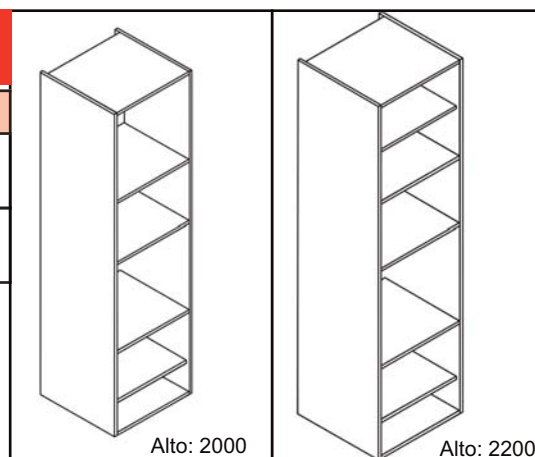

Hasta 400 mm.

Desde 450 mm.

módulo semi-columna alto fondo: 330 mm.

	ancho	referencia
alto: 1300	400	8301300400
	450	8301300450
	600	8301300600
alto: 1500	400	8301500400
	450	8301500450
	600	8301500600

módulo semi-columna bajo fondo: 580 mm.

	ancho	referencia	
alto: 1300	400	8311300400	
	450	8311300450	
	600	8311300600	

Medidas en mm.

Cascos cocina

módulos en kit - columnas

módulo columna fondo: 580 mm.		
	ancho	referencia
alto: 2000	400	8332000400
	450	8332000450
	600	8332000600
alto: 2200	400	8332200400
	450	8332200450
	600	8332200600

módulo columna horno fondo: 580 mm.		
	ancho	referencia
alto: 2000	600	8352000600
alto: 2200	600	8352200600

módulo columna horno-micro fondo: 580 mm.		
	ancho	referencia
alto: 2000	600	8342000600
alto: 2200	600	8342200600