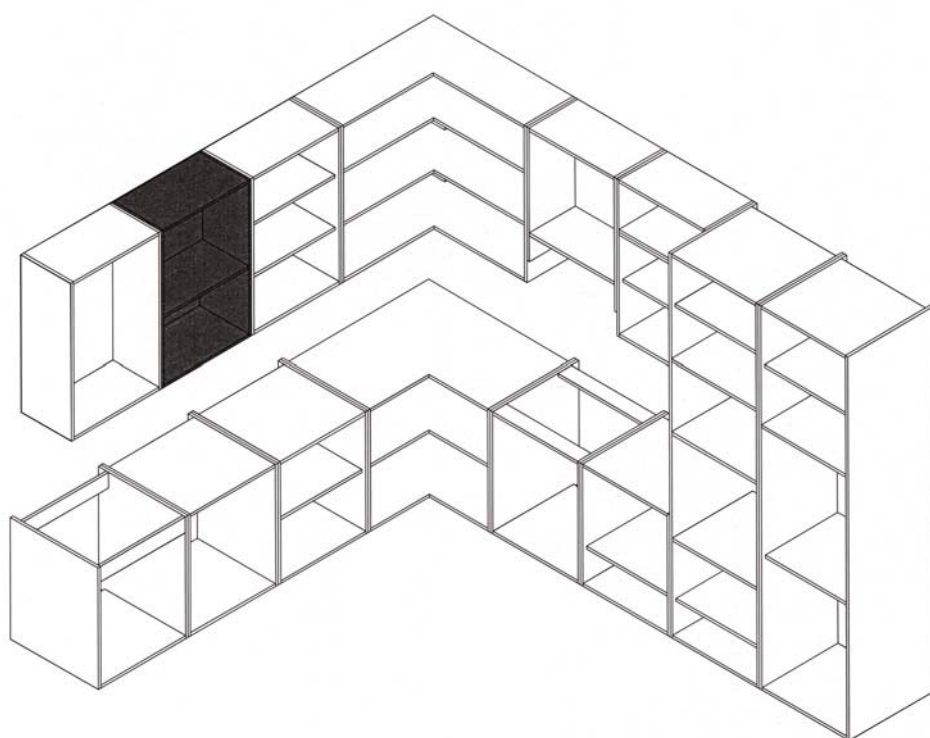

Cascos cocina

Colección 2013

Características de los módulos

- <> **Soporte.-** Aglomerado de 16 mm. melaminizado Blanco a las dos caras, acabado soft.
- <> **Canto.-** Frontes en canto P.V.C. de 1 mm. Resto de cantos en P.V.C de 0,4 mm.
- <> **Trasera.-** Aglomerado de 6 mm. melaminizado Blanco a las dos caras, acabado soft.
- <> Tapas y bases con espiga insertada.
- <> Incluidos elementos de montaje.

módulo alto		fondo: 330 mm.		módulo alto		
alto: 700 mm.	ancho	referencia			ancho	referencia
	300	8100700300			300	8100900300
	350	8100700350			350	8100900350
	400	8100700400			400	8100900400
	450	8100700450			450	8100900450
	500	8100700500			500	8100900500
	600	8100700600			600	8100900600
	700	8100700700			700	8100900700
	800	8100700800			800	8100900800
	900	8100700900			900	8100900900
	1000	8100701000			1000	8100901000
	1200	8100701200			1200	8100901200
				alto: 900 mm.		

módulo campana		fondo: 330 mm.		módulo alto micro		fondo: 330 mm.	
alto: 560	ancho	referencia			ancho	referencia	alto: 700
	600	8130560600			600	8140700600	
alto: 770	900	8130560900		600	8140900600	alto: 900	
	600	8130770600		600	8140900600		
900	8130770900						