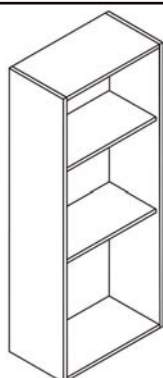

módulo alto		fondo: 330 mm.		módulo alto		
alto: 700 mm.	ancho	referencia			ancho	referencia
	300	8100700300			300	8100900300
	350	8100700350			350	8100900350
	400	8100700400			400	8100900400
	450	8100700450			450	8100900450
	500	8100700500			500	8100900500
	600	8100700600			600	8100900600
	700	8100700700			700	8100900700
	800	8100700800			800	8100900800
	900	8100700900			900	8100900900
	1000	8100701000			1000	8100901000
	1200	8100701200			1200	8100901200
				alto: 900 mm.		

módulo campana		fondo: 330 mm.		módulo alto micro		fondo: 330 mm.	
alto: 560	ancho	referencia			ancho	referencia	alto: 700
	600	8130560600			600	8140700600	
alto: 770	900	8130560900		600	8140900600	alto: 900	
	600	8130770600		600	8140900600		
900	8130770900						

Medidas en mm.

Cascos cocina

módulos en kit - altillos y semi-columnas

módulo altillo fondo: 330 mm.

	ancho	referencia
alto: 300	600	8120300600
	700	8120300700
	800	8120300800
	900	8120300900
alto: 350	600	8120350600
	700	8120350700
	800	8120350800
	900	8120350900
alto: 400	600	8120400600
	700	8120400700
	800	8120400800
	900	8120400900
alto: 450	600	8120450600
	700	8120450700
	800	8120450800
	900	8120450900
alto: 500	600	8120500600
	700	8120500700
	800	8120500800
	900	8120500900
alto: 600	600	8120600600
	700	8120600700
	800	8120600800
	900	8120600900

Hasta 400 mm.

Desde 450 mm.

módulo semi-columna alto fondo: 330 mm.

	ancho	referencia
alto: 1300	400	8301300400
	450	8301300450
	600	8301300600
alto: 1500	400	8301500400
	450	8301500450
	600	8301500600

módulo semi-columna bajo fondo: 580 mm.