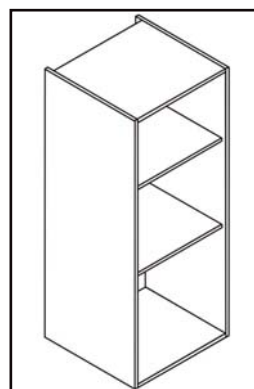

módulo campana		fondo: 330 mm.		módulo alto micro		fondo: 330 mm.	
alto: 560	ancho	referencia			ancho	referencia	alto: 700
	600	8130560600			600	8140700600	
alto: 770	900	8130560900		600	8140900600	alto: 900	
	600	8130770600		600	8140900600		
900	8130770900						

Medidas en mm.

Cascos cocina

módulos en kit - altillos y semi-columnas

módulo altillo fondo: 330 mm.

	ancho	referencia
alto: 300	600	8120300600
	700	8120300700
	800	8120300800
	900	8120300900
alto: 350	600	8120350600
	700	8120350700
	800	8120350800
	900	8120350900
alto: 400	600	8120400600
	700	8120400700
	800	8120400800
	900	8120400900
alto: 450	600	8120450600
	700	8120450700
	800	8120450800
	900	8120450900
alto: 500	600	8120500600
	700	8120500700
	800	8120500800
	900	8120500900
alto: 600	600	8120600600
	700	8120600700
	800	8120600800
	900	8120600900

Hasta 400 mm.

Desde 450 mm.

módulo semi-columna alto fondo: 330 mm.

	ancho	referencia
alto: 1300	400	8301300400
	450	8301300450
	600	8301300600
alto: 1500	400	8301500400
	450	8301500450
	600	8301500600

módulo semi-columna bajo fondo: 580 mm.

	ancho	referencia	
alto: 1300	400	8311300400	
	450	8311300450	
	600	8311300600	

Medidas en mm.

Cascos cocina

módulos en kit - columnas

módulo columna fondo: 580 mm.		
	ancho	referencia
alto: 2000	400	8332000400
	450	8332000450
	600	8332000600
alto: 2200	400	8332200400
	450	8332200450
	600	8332200600