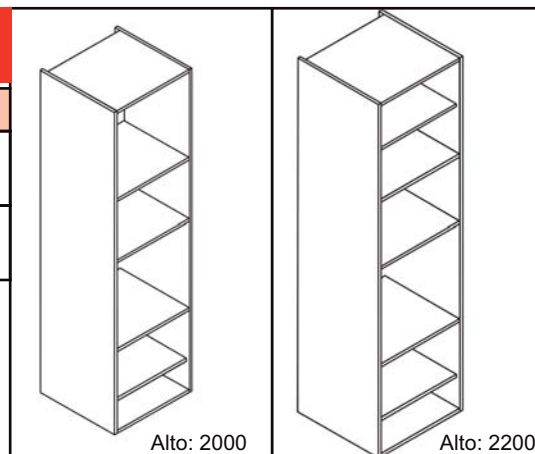

Hasta 400 mm.

Desde 450 mm.

módulo semi-columna alto fondo: 330 mm.

	ancho	referencia
alto: 1300	400	8301300400
	450	8301300450
	600	8301300600
alto: 1500	400	8301500400
	450	8301500450
	600	8301500600

módulo semi-columna bajo fondo: 580 mm.

	ancho	referencia	
alto: 1300	400	8311300400	
	450	8311300450	
	600	8311300600	

Medidas en mm.

Cascos cocina

módulos en kit - columnas

módulo columna fondo: 580 mm.		
	ancho	referencia
alto: 2000	400	8332000400
	450	8332000450
	600	8332000600
alto: 2200	400	8332200400
	450	8332200450
	600	8332200600

módulo columna horno fondo: 580 mm.		
	ancho	referencia
alto: 2000	600	8352000600
alto: 2200	600	8352200600

módulo columna horno-micro fondo: 580 mm.		
	ancho	referencia
alto: 2000	600	8342000600
alto: 2200	600	8342200600