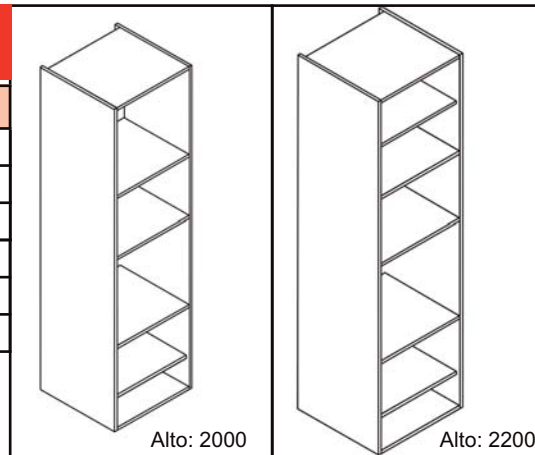

Medidas en mm.

Cascos cocina

módulos en kit - altillos y semi-columnas

módulo altillo fondo: 330 mm.

	ancho	referencia
alto: 300	600	8120300600
	700	8120300700
	800	8120300800
	900	8120300900
alto: 350	600	8120350600
	700	8120350700
	800	8120350800
	900	8120350900
alto: 400	600	8120400600
	700	8120400700
	800	8120400800
	900	8120400900
alto: 450	600	8120450600
	700	8120450700
	800	8120450800
	900	8120450900
alto: 500	600	8120500600
	700	8120500700
	800	8120500800
	900	8120500900
alto: 600	600	8120600600
	700	8120600700
	800	8120600800
	900	8120600900

Hasta 400 mm.

Desde 450 mm.

módulo semi-columna alto fondo: 330 mm.

	ancho	referencia
alto: 1300	400	8301300400
	450	8301300450
	600	8301300600
alto: 1500	400	8301500400
	450	8301500450
	600	8301500600

módulo semi-columna bajo fondo: 580 mm.

	ancho	referencia	
alto: 1300	400	8311300400	
	450	8311300450	
	600	8311300600	

Medidas en mm.

Cascos cocina

módulos en kit - columnas

módulo columna fondo: 580 mm.		
	ancho	referencia
alto: 2000	400	8332000400
	450	8332000450
	600	8332000600
alto: 2200	400	8332200400
	450	8332200450
	600	8332200600